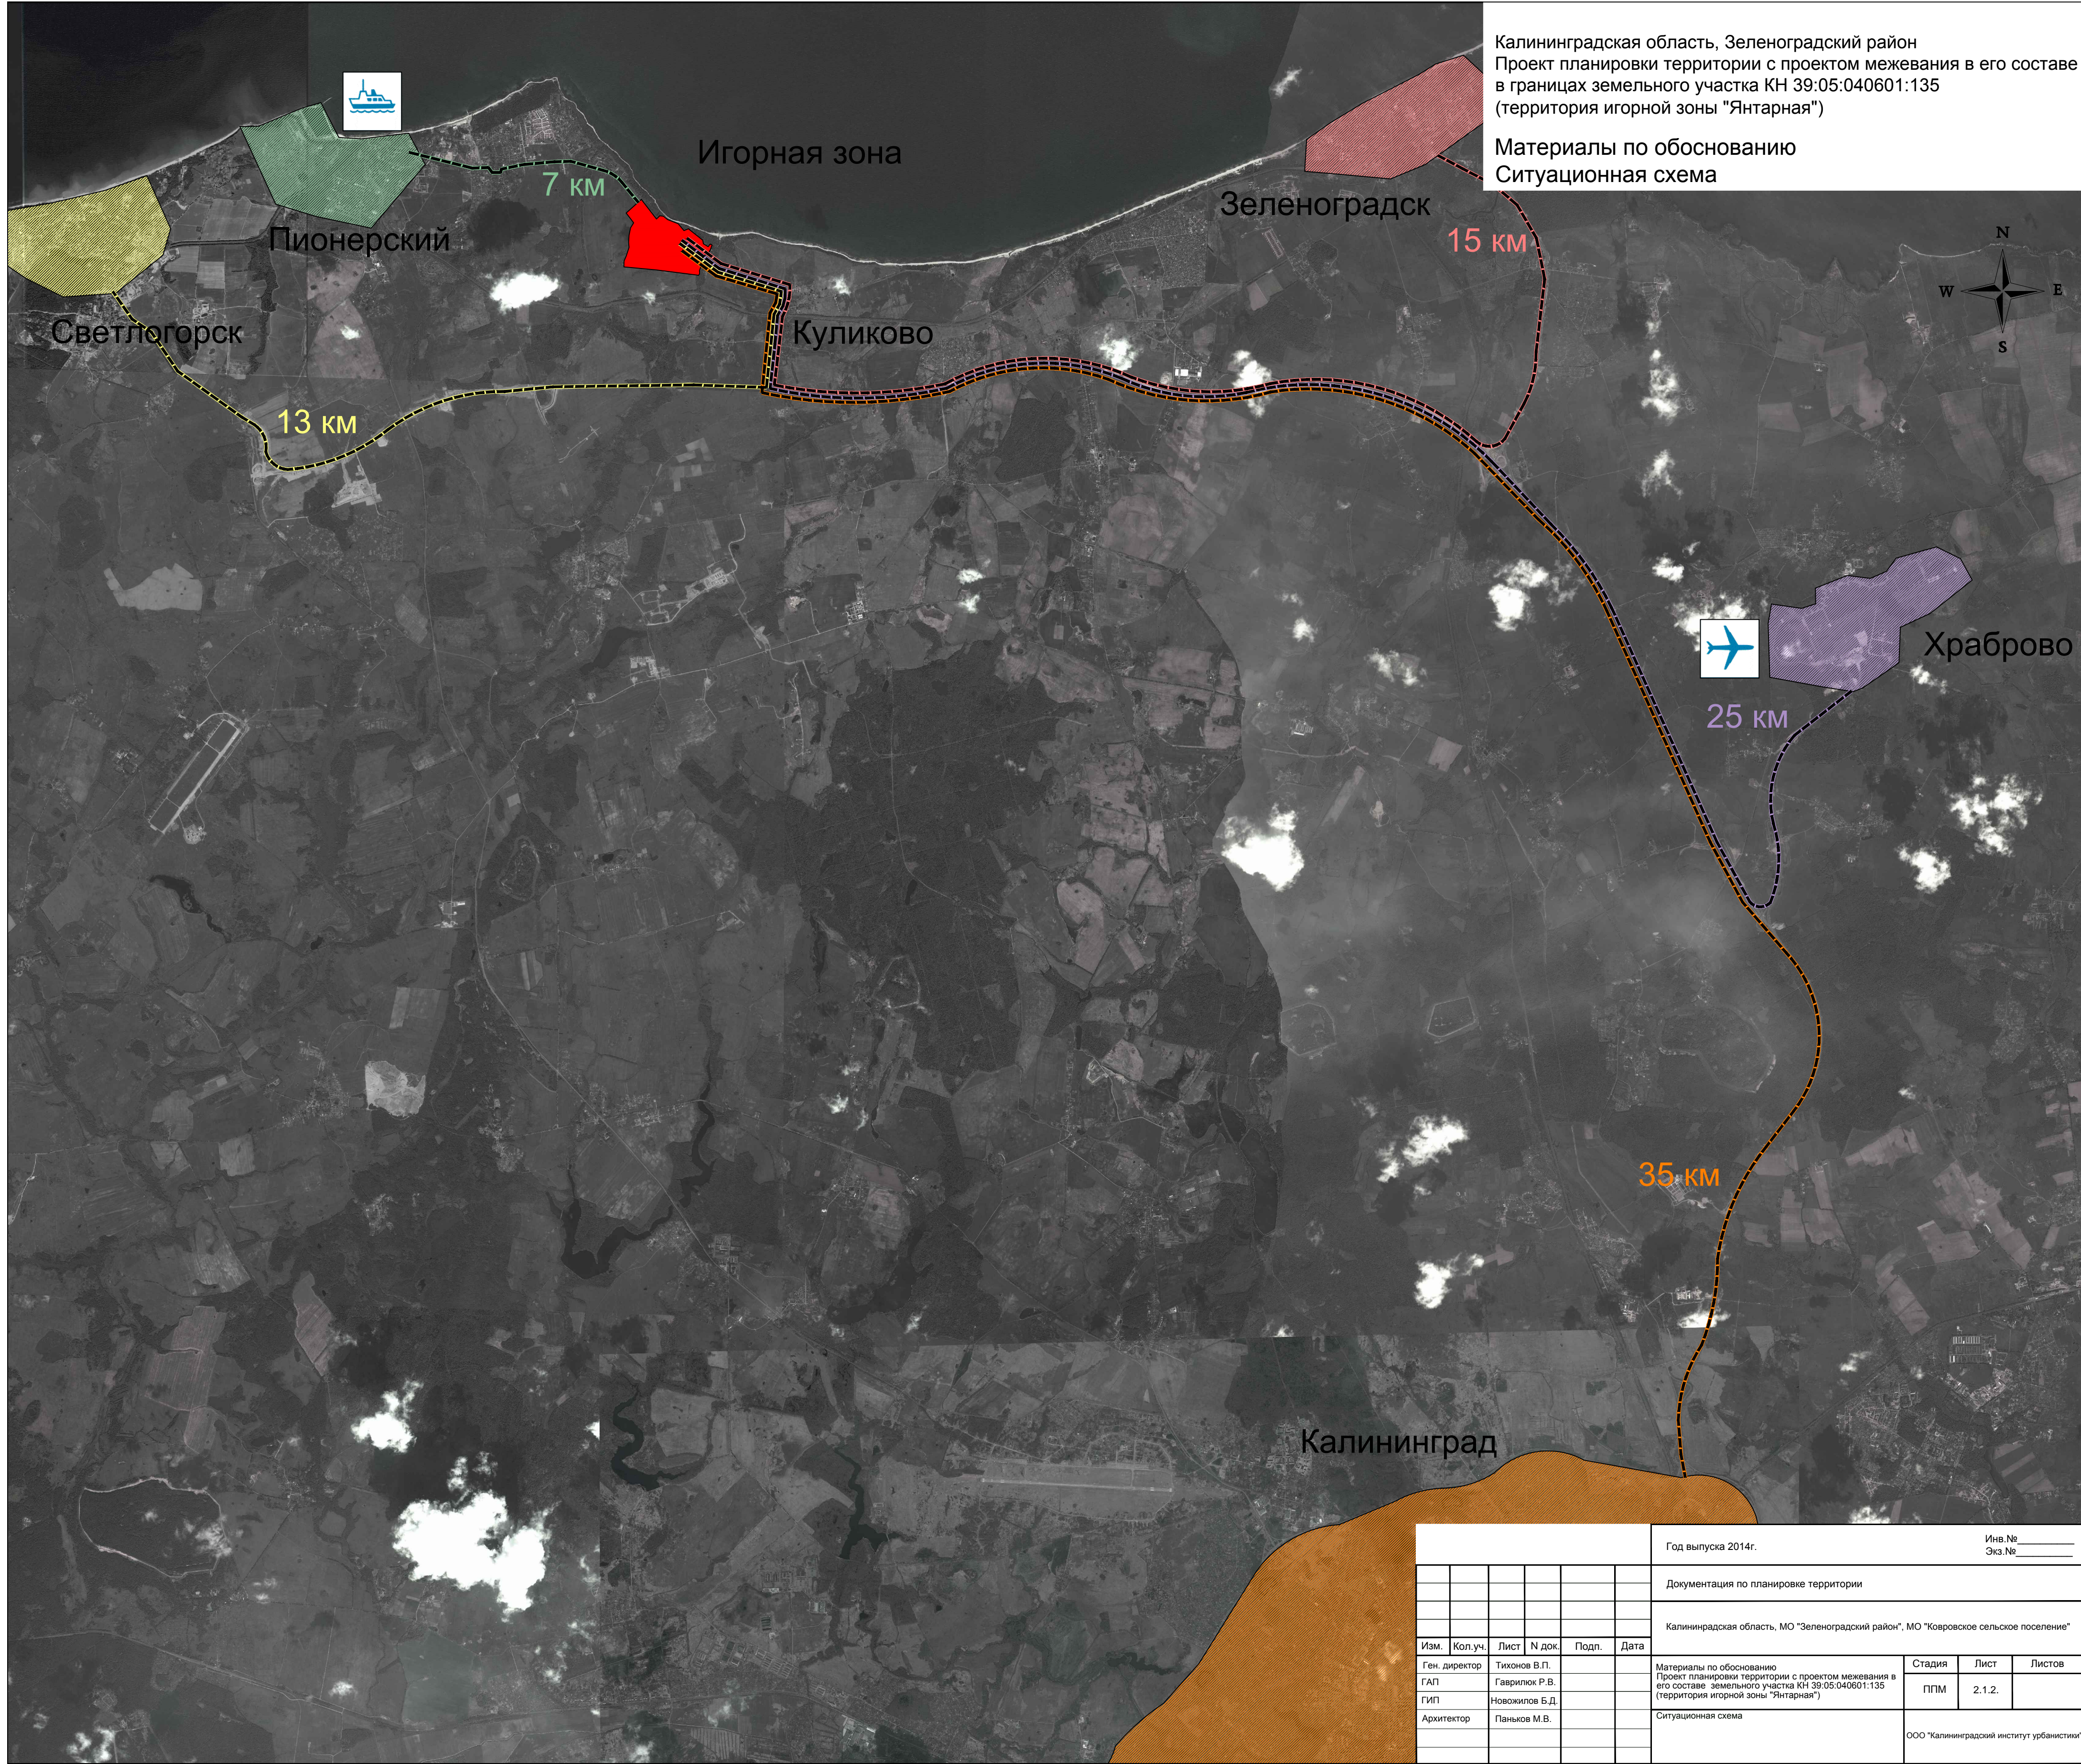

Калининградская область, Зеленоградский район  
 Проект планировки территории с проектом межевания в его составе  
 в границах земельного участка КН 39:05:040601:135  
 (территория игорной зоны "Янтарная")

Материалы по обоснованию  
 Ситуационная схема

						Год выпуска 2014г.	Инв.№ _____	Экз.№ _____
						Документация по планировке территории		
						Калининградская область, МО "Зеленоградский район", МО "Ковровское сельское поселение"		
Изм.	Кол.уч.	Лист	№ док.	Подп.	Дата			
Ген. директор		Тихонов В.П.				Материалы по обоснованию Проект планировки территории с проектом межевания в его составе земельного участка КН 39:05:040601:135 (территория игорной зоны "Янтарная")		
ГАП		Гаврилюк Р.В.				Стадия	Лист	Листов
ГИП		Новожилов Б.Д.				ППМ	2.1.2.	
Архитектор		Паньков М.В.				Ситуационная схема		
						ООО "Калининградский институт урбанистики"		